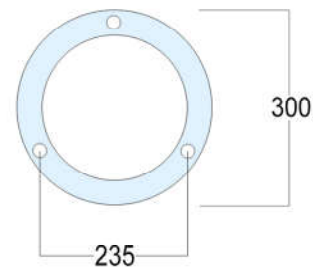

### Mô tả đặc điểm:

- Cao: 3400mm
- Vật liệu: Đế gang DV13; Thân nhôm;
- Chùm tay CT13
- Số lượng đèn/1 trụ: 3 đến 4 đèn
- Đui sứ E27
- Các khớp nối gia công chính xác và được liên kết bằng bu lông chìm
- Màu sơn: Đen, giả cổ màu đồng, hoặc theo yêu cầu.

### Item:

D13B13NA16

### Specifications:

- Height: 3400mm
- Materials: Base plate made of cast iron; The arm of lamp post and post trunk made of aluminium
- Lamps per post: 3 to 4 lamps
- E27 lampholder
- Easy for mounting accessories and maintenance
- Colors: Black, bronze, or as requested.

Nguồn sáng  
Luminaire

3 Bu lông móng M14x500mm  
3 Anchoring rods M14x500mm

Đèn Các Loại Luminaires	Mã Số Đặt Hàng Order Codes	Số Đèn/1 Trụ Lamps Per Post	Vật Liệu Material
16B	D13B13NA16B-3	 Max 3x60W	Nhựa Plastic
	D13B13NA16B-4	 Max 4x60W	