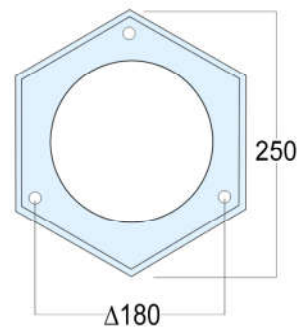

Trụ đèn trang trí / Decorative lamp post

Tên gọi:

D8B28NA16

Mô tả đặc điểm:

- Cao: 3000mm
- Vật liệu: Đế gang DV08; Thân nhôm; Chùm tay nhôm CT28
- Số lượng đèn/1 trụ: 3 đến 4 đèn
- Đui sứ E27
- Các khớp nối gia công chính xác và được liên kết bằng bu lông chìm
- Màu sơn: Đen, giả cổ màu đồng, hoặc theo yêu cầu.

Item:

D8B28NA16

Specifications:

- Height: 3000mm
- Materials: Base plate made of cast iron; The arm of lamp post and post trunk made of aluminium
- Lamps per post: 3 to 4 lamps
- E27 lampholder
- Easy for mounting accessories and maintenance
- Colors: Black, bronze, or as requested.

Nguồn sáng
Luminaire

3 Bu lông móng M14x500mm
3 Anchoring rods M14x500mm

Đèn Các Loại Luminaires	Mã Số Đặt Hàng Order Codes	Số Đèn/1 Trụ* Lamps Per Post	Vật Liệu Material
16B	D08B28NA16B-3		Max 3x60W
	D08B28NA16B-4		Max 4x60W
			Nhựa Plastic