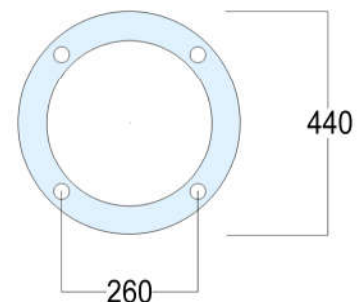

## Trụ đèn trang trí / Decorative lamp post

Tên gọi:

D7B8GE2

Mô tả đặc điểm:

- Cao: 4100mm
- Vật liệu: Thân gang, đế gang DV07; Chùm tay nhôm CT08
- Số lượng đèn/1 trụ: 3 đến 5 đèn
- Đui sứ E27
- Các khớp nối gia công chính xác và được liên kết bằng bu lông chìm
- Màu sơn: Đen, giả cổ màu đồng, hoặc theo yêu cầu

Item:

D7B8GE2

Specifications:

- Height: 4100mm
- Materials: Base plate and Post trunk made of cast iron, The arm of lamp post made of aluminium
- Lamps per post: 3 to 5 lamps
- E27 lampholder
- Easy for mounting accessories and maintenance
- Colors: Black, bronze, or as requested.

Đèn cầu Ø400 Clear  
Ø400 Clear

4 Bu lông móng M16x500mm  
4 Anchoring rods M16x500mm