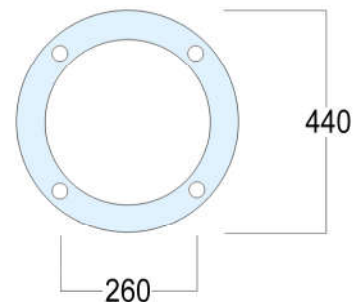

## Trụ đèn trang trí / Decorative lamp post

Tên gọi:

D7B4GE1

Mô tả đặc điểm:

- Cao: 4200mm
- Vật liệu: Thân gang, đế gang DV07; Chùm tay nhôm CT04
- Số lượng đèn/1 trụ: 3 đến 5 đèn
- Đui sứ E27
- Các khớp nối gia công chính xác và được liên kết bằng bu lông chìm
- Màu sơn: Đen, Xanh đậm và giả cổ màu đồng, hoặc theo yêu cầu.

Item:

D7B4GE1

Specifications:

- Height: 4200mm
- Materials: Base plate and Post trunk made of cast iron, The arm of lamp post made of aluminium
- Lamps per post: 3 to 5 lamps
- E27 lampholder
- Easy for mounting accessories and maintenance
- Colors: Black, dark green, bronze, or as requested.

Đèn cầu Ø350/Ø400 trắng đục  
Ø350/Ø400 Opal

4 Bu lông móng M16x500mm  
4 Anchoring rods M16x500mm