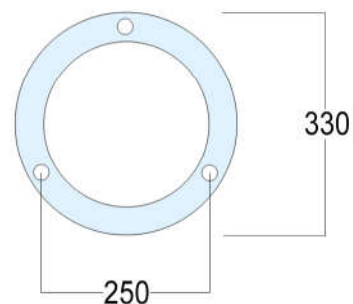

Trụ đèn trang trí / Decorative lamp post

Tên gọi:

D2B5NC1

Mô tả đặc điểm:

- Cao: 3300mm, hoặc theo yêu cầu.
- Vật liệu: Đế gang DV02; Thân nhôm định hình; Chùm tay nhôm CT05
- Số lượng đèn/1 trụ: 3 đến 5 đèn
- Đui sứ E27
- Các khớp nối gia công chính xác và được liên kết bằng bu lông chìm
- Màu sơn: Đen, giả cổ màu đồng, hoặc theo yêu cầu.

Item:

D2B5NC1

Specifications:

- Height: 3300mm, or as requested.
- Materials: Base plate made of cast iron, The arm of lamp post and Post trunk made of aluminium
- Lamps per post: 3 to 5 lamps
- E27 lampholder
- Easy for mounting accessories and maintenance
- Colors: Black, bronze, or as requested.

Đèn cầu Ø300 trắng đục
Ø300 Opal

3 Bu lông móng M14x500mm
3 Anchoring rods M14x500mm