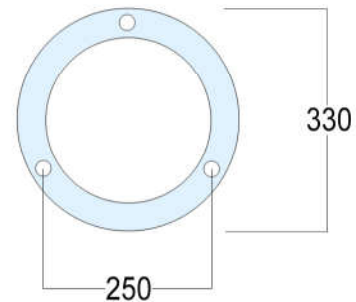

## Trụ đèn trang trí / Decorative lamp post

Tên gọi:

D2B1NC1

Mô tả đặc điểm:

- Cao: 3300mm, hoặc theo yêu cầu.
- Vật liệu: Đế gang DV02; Thân nhôm định hình; Chùm tay nhôm CT01
- Số lượng đèn/1 trụ: 3 đến 5 đèn
- Đui sứ E27
- Các khớp nối gia công chính xác và được liên kết bằng bu lông chìm
- Màu sơn: Đen, giả cổ màu đồng, hoặc theo yêu cầu.

Item:

D2B1NC1

Specifications:

- Height: 3300mm, or as requested.
- Materials: Base plate made of cast iron, The arm of lamp post and Post trunk made of aluminium
- Lamps per post: 3 to 5 lamps
- E27 lampholder
- Easy for mounting accessories and maintenance
- Colors: Black, bronze, or as requested.

Đèn cầu Ø300 trắng đục  
Ø300 Opal

3 Bu lông móng M14x500mm  
3 Anchoring rods M14x500mm